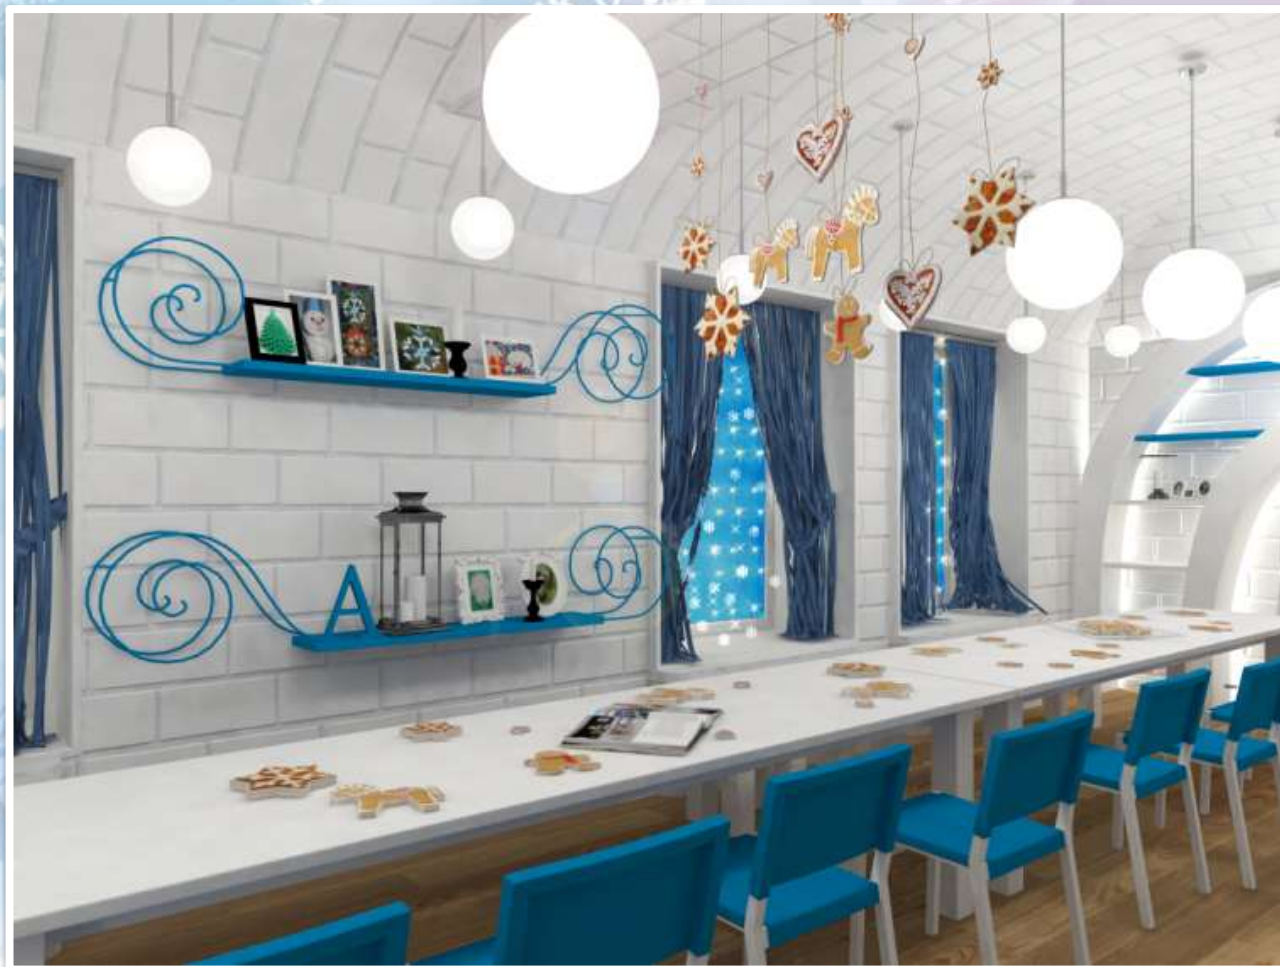

ВОЛШЕБНАЯ МАСТЕРСКАЯ СНЕГОВИКА